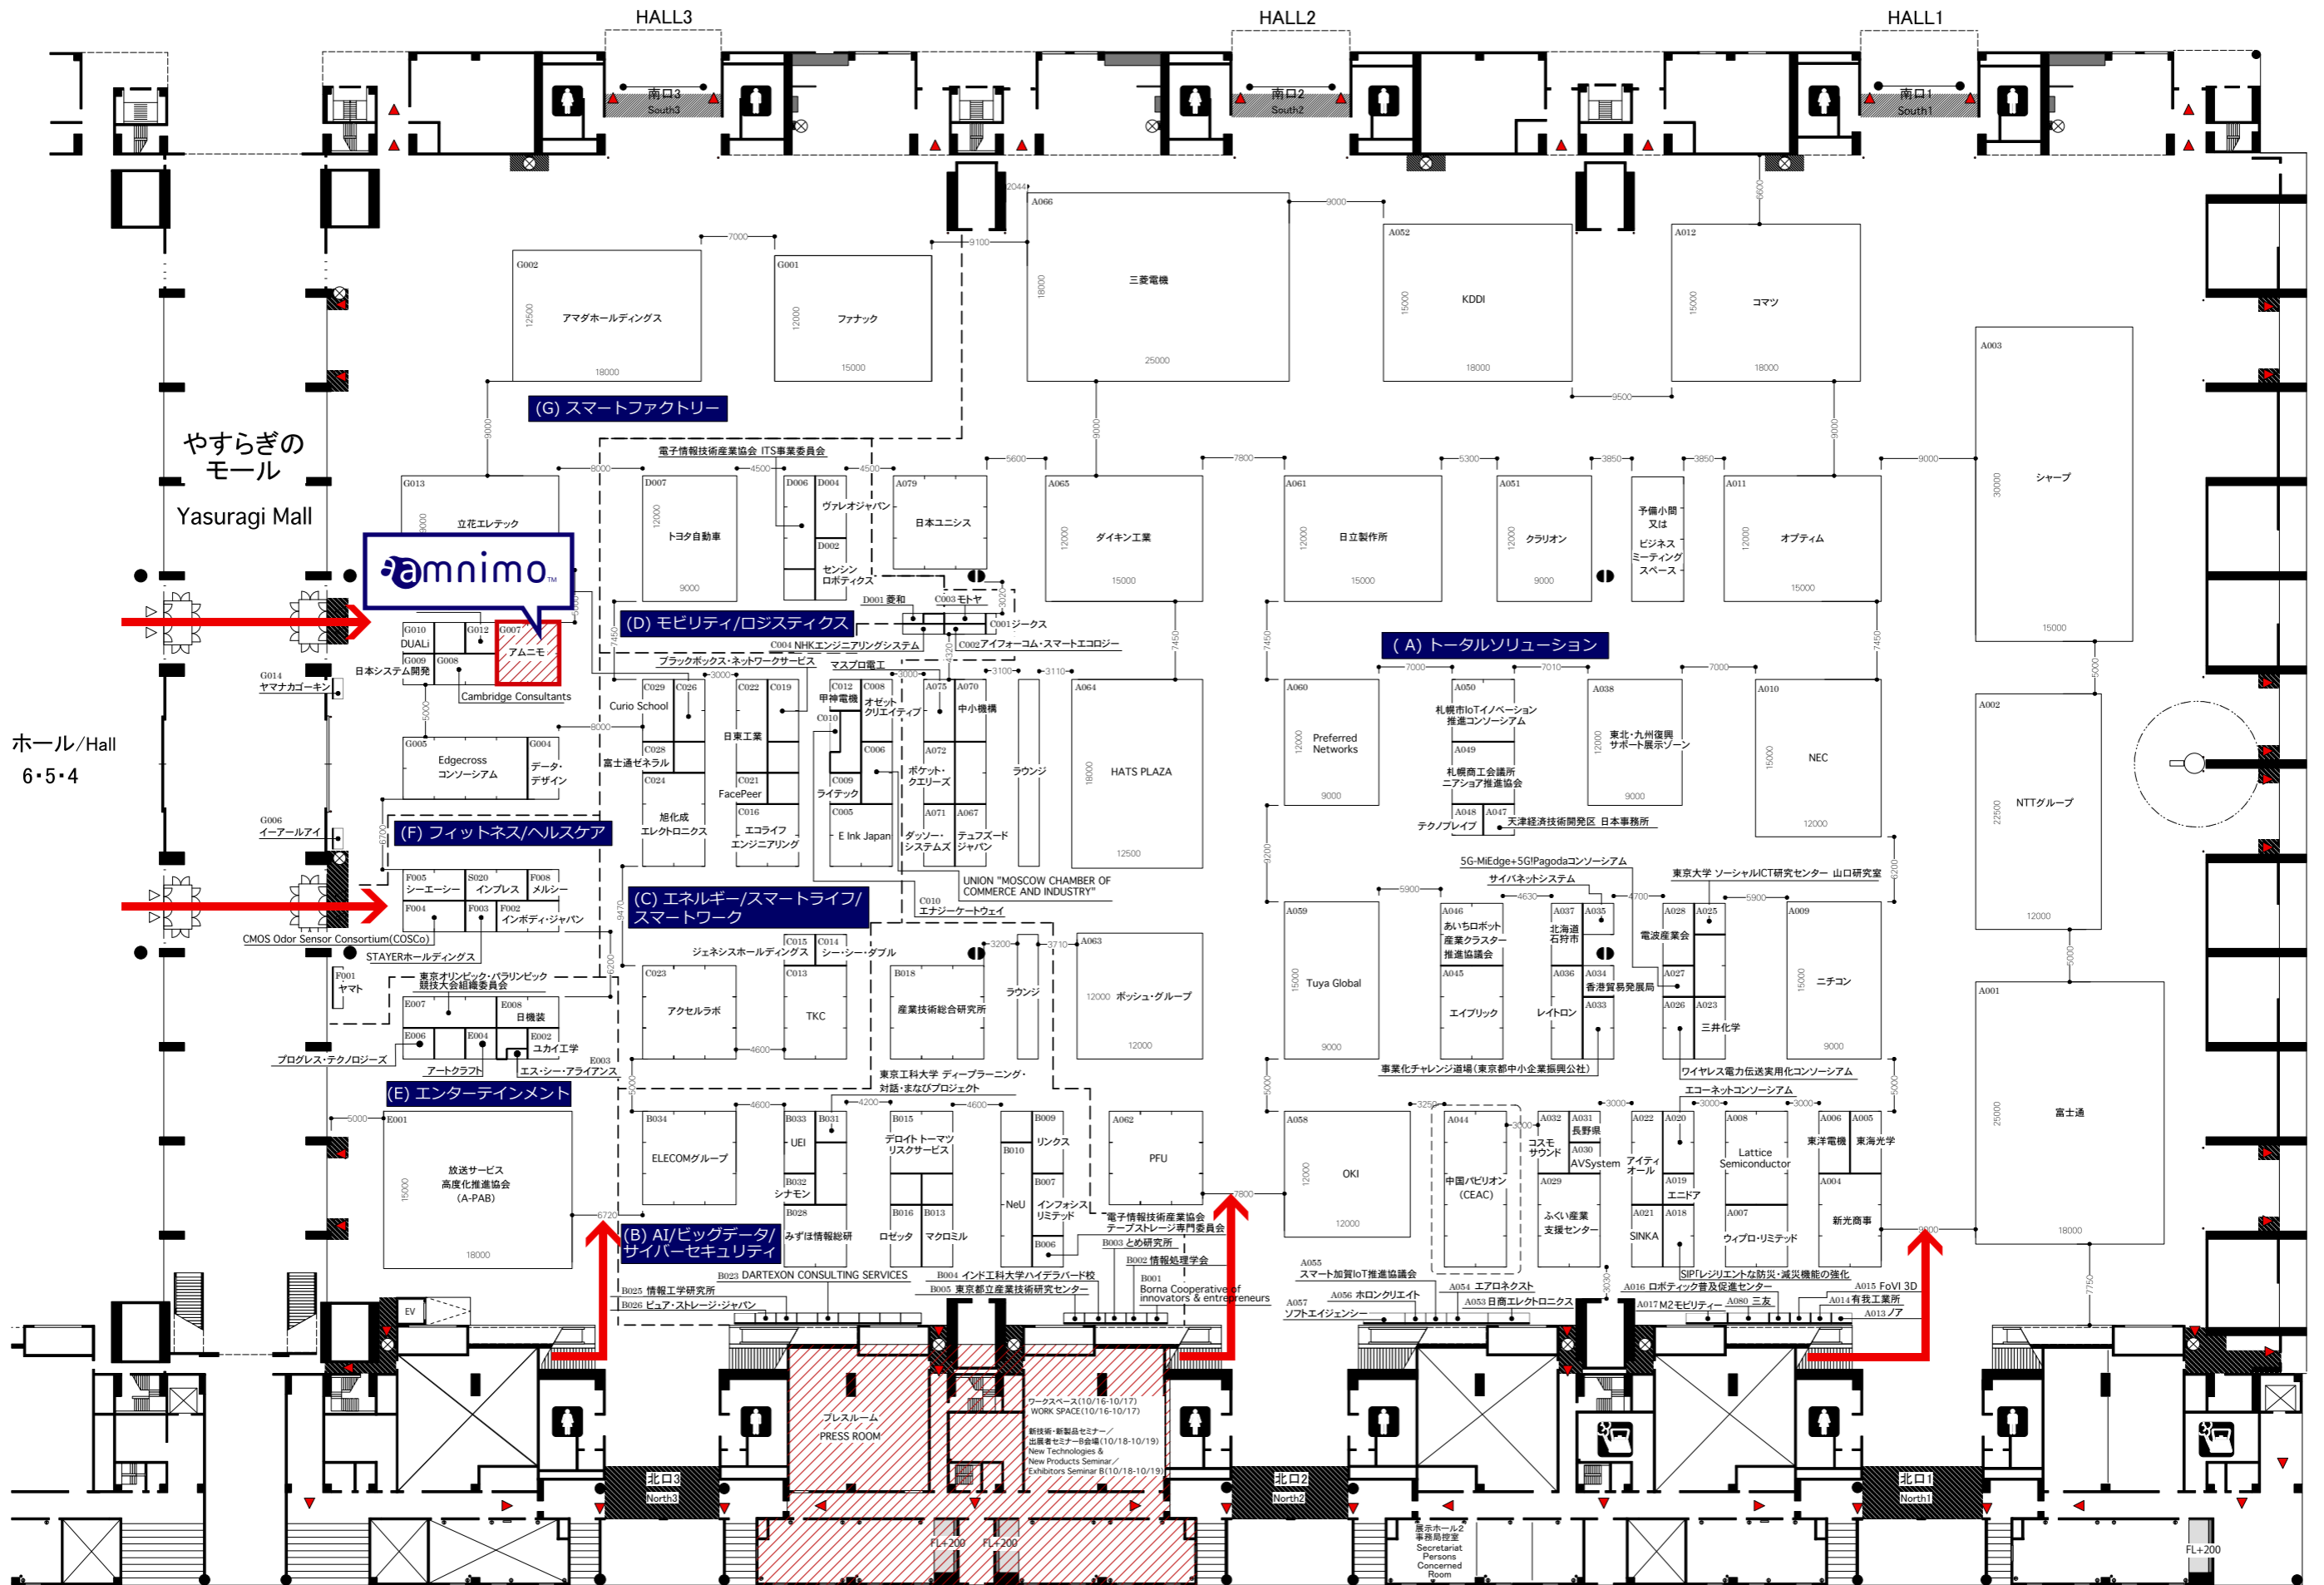

CEATEC JAPAN開催ホール：幕張メッセ Hall 1 ~ 6

CEATEC JAPAN

縮尺 SCALE 1/600 (A3) 1/300 (A1) 作成日 DATE 2018.08.31 001

株式会社幕張メッセ(国際展示場ホール 3・2・1)
Makuhari Messe, Inc. (Exhibition Hall 3・2・1)