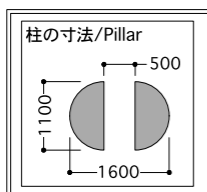

CEATEC JAPAN開催ホール：幕張メッセ Hall 1 ~ 6

CEATEC JAPAN

縮尺 SCALE 1/600 (A3) 1/300 (A1) 作成日 DATE 2018.08.31 001

株式会社幕張メッセ(国際展示場ホール 3・2・1)
Makuhari Messe, Inc. (Exhibition Hall 3・2・1)